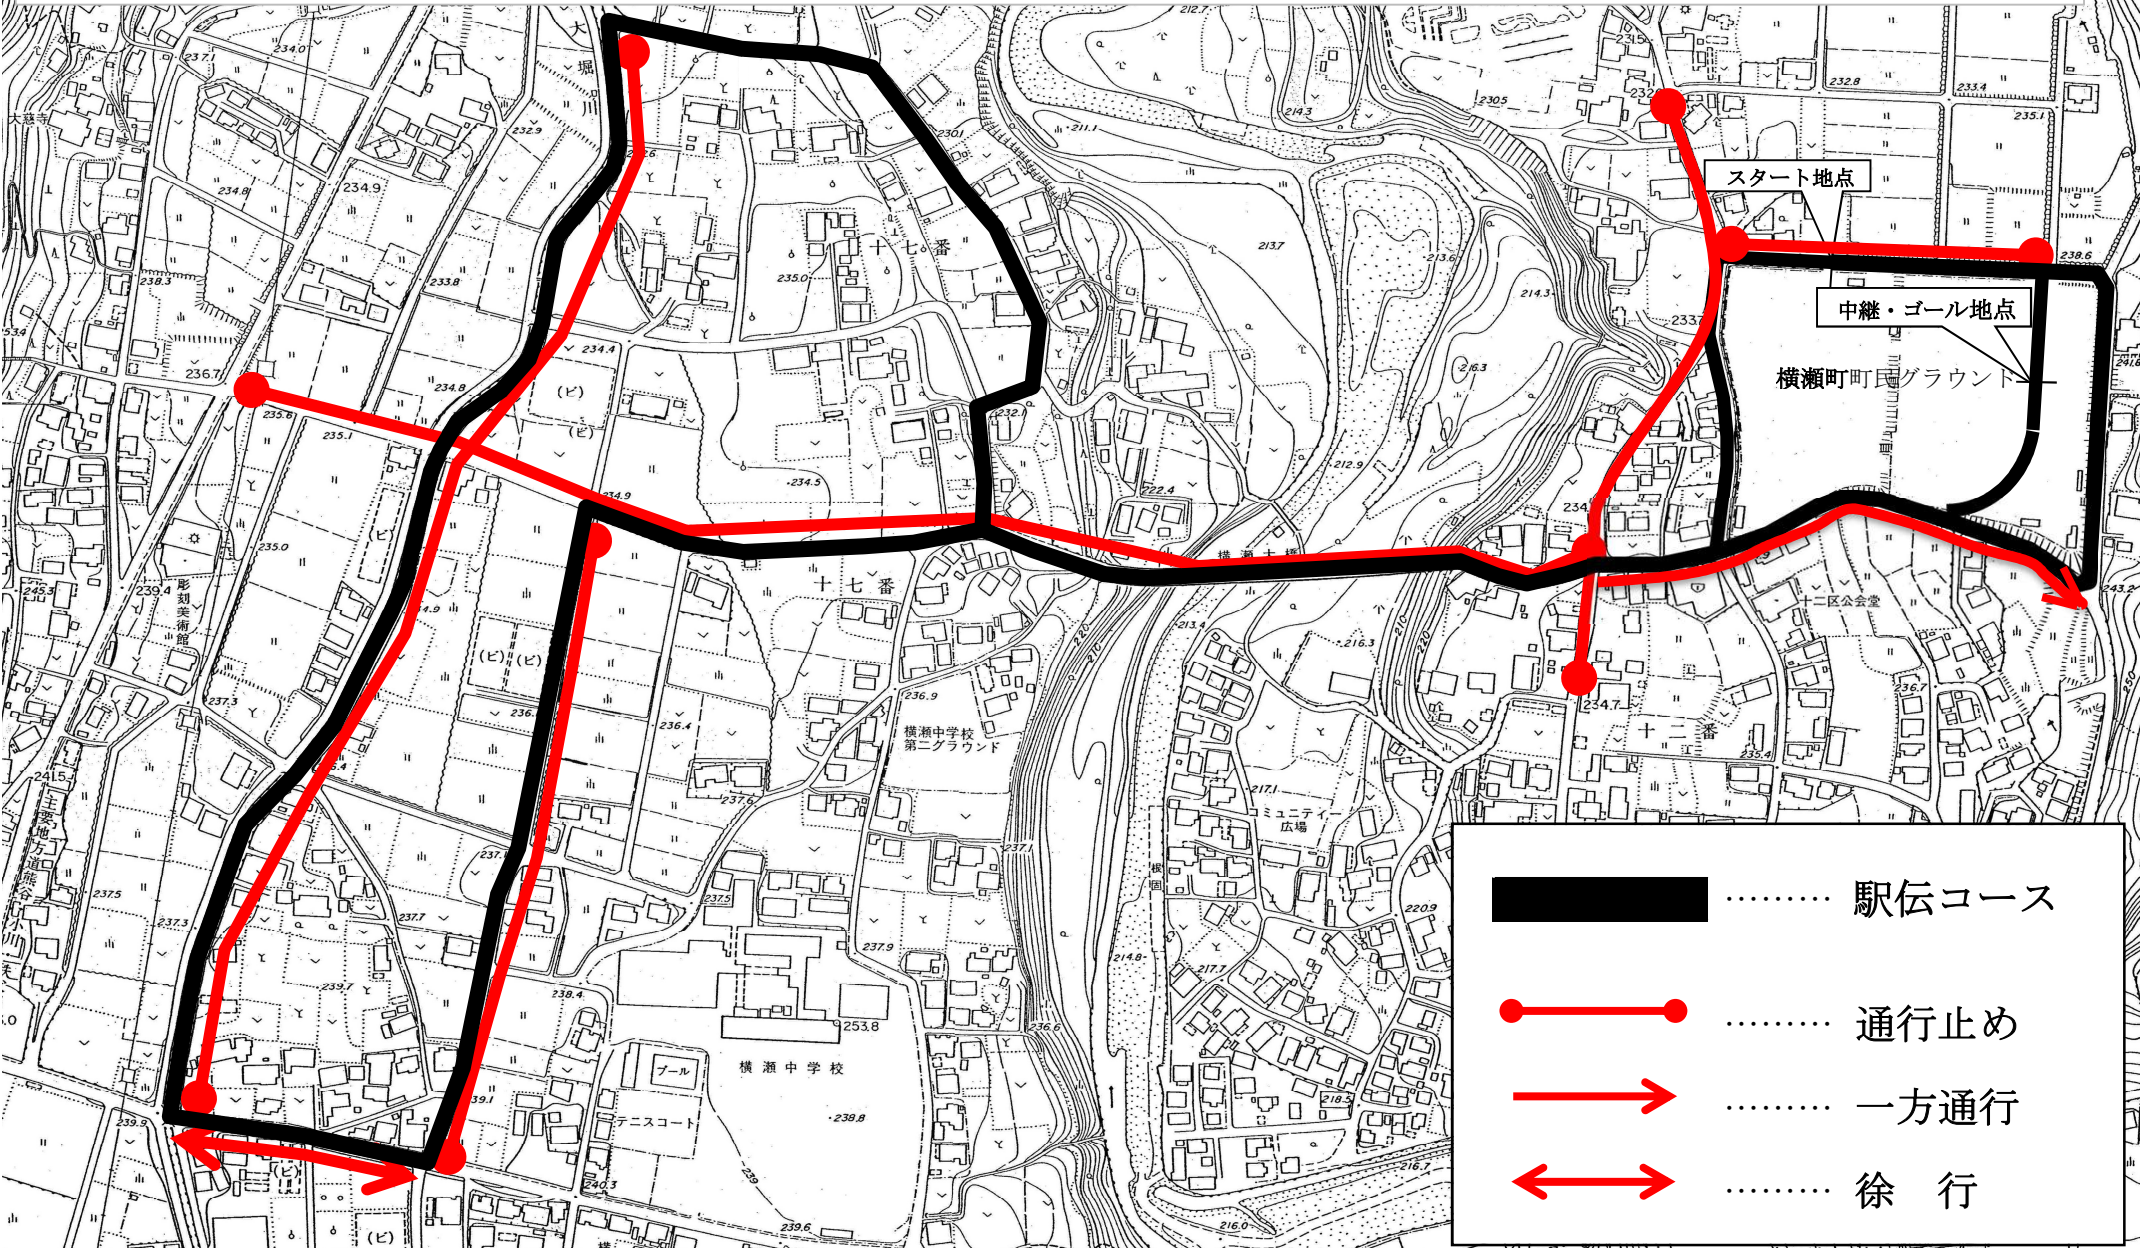

横瀬町駅伝競走大会交通規制図

駅伝競走大会参加者の安全確保のため、やむを得ず交通規制をさせていただきます。

通行される方や近隣にお住まいの方々には、大変ご迷惑をおかけして申し訳ありませんが、ご理解とご協力をお願い申し上げます。

 駅伝コース
 通行止め
 一方通行
 徐行