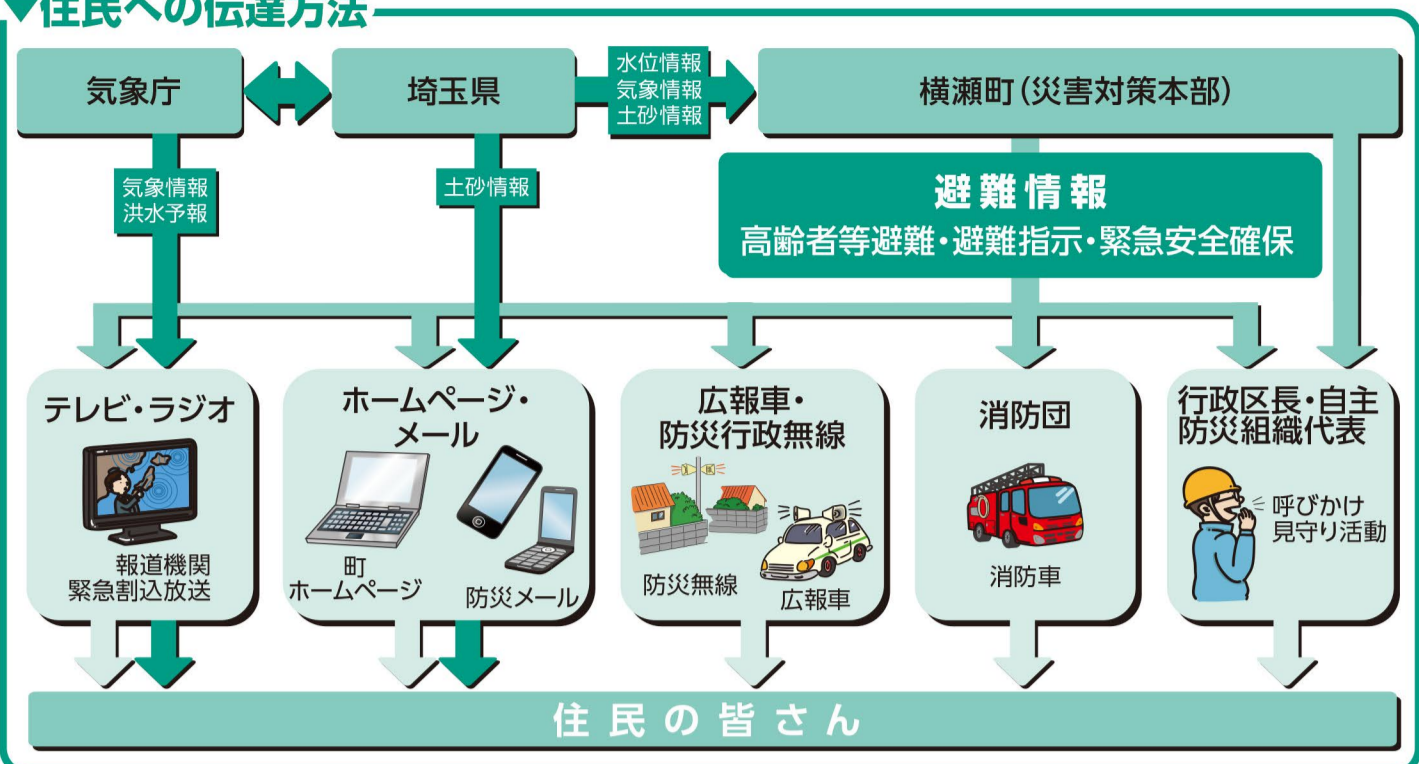

Table with disaster alert levels: 注意報, 警報, 特別警報.

Weather condition charts: やや強い雨, 強い雨, 激しい雨, 非常に激しい雨, 猛烈な雨.

Wind condition charts: やや強い風, 強い風, 非常に強い風, 猛烈な風.

土砂災害対策

土砂災害の種類

土砂災害の種類には、斜面の地表に近い部分が、雨水の浸透や地震等でゆるみ、突然崩れ落ちる「土石流」、斜面の一部あるいは全部が地下水の影響と重力によってゆっくりと斜面下方に移動する「地すべり」があります。

土砂災害の前兆現象

下記は一般的な土砂災害の前兆現象になります。すべての場合において必ず起きるといわずにはありません。普段と違い、少しでも身に危険を感じたら避難するようにしましょう。

Diagram of 'がけ崩れ' (Landslide) showing signs like cracks, falling rocks, and trees tilting.

土石流 山腹・川底の石や土砂が長雨や集中豪雨などによって一気に下流へと押し流されることをいいます。その流れの速さは規模によって異なりますが、時速20～40kmという速度で一瞬のうちに人家や畑などを壊滅させてしまいます。

Diagram of '土石流発生' (Landslide occurrence) showing water overflowing and debris flow.

地すべり 斜面の一部あるいは全部が、地下水の影響と重力によってゆっくりと斜面下方に移動する現象のことをいいます。一般的な移動土壌量が大きいため、甚大な被害を及ぼします。また一旦動き出すと、これを完全に停止させることは非常に困難です。

Diagram of '地すべり発生' (Landslide occurrence) showing ground cracks, tilted trees, and houses tilting.

5段階の警戒レベル

Table showing 5 levels of disaster alerts with corresponding actions and conditions.

※1 横瀬町が災害の状況を確実に把握できるものではない等の理由から、警戒レベル5は必ず発令される情報ではありません。 ※2 避難指示は、これまでの避難勧告のタイミングで発令されることとなります。

Alert level action boxes: 警戒レベル5は、すでに安全な避難ができず... 避難勧告は廃止されました... 避難に時間がかかる高齢者や障がいのある人は...

避難行動判定フロー

あなたがとるべき避難行動は？必ず取り組みましょう！

Flowchart for disaster evacuation decision based on alert levels and safety of the location.

災害時の情報伝達

「防災行政無線」で情報の確認を 横瀬町ホームページから防災行政無線の放送内容の確認ができます。

全国瞬時警報システム(J-ALERT) 全国瞬時警報システムとは、我が国に対する外部からのミサイル攻撃や大規模テロ情報などの国民保護情報や、気象庁が発する緊急地震速報など即時対応が必要とされる緊急情報を、国が人工衛星を利用して、直接町の防災行政無線を自動起動させ、瞬時にサイレンと音声で皆さんにお伝えするシステムです。

安心・安全メール 事前登録されたメールアドレスに、横瀬町から防災・防犯情報などを配信します。安心・安全メールは、カメラ付き携帯電話等の二次元コード読み取り機能を使い、登録画面にアクセスすることで登録できます。

Information gathering methods: テレビで情報確認, 気象庁, 埼玉水防情報システム, 防災情報提供センター, 埼玉土砂災害警戒情報システム.

持出品・備蓄品チェックリスト

非常時持出品(例) いざというときにすぐに取り出せるように、日ごろから準備・点検しておきましょう。

Checklist for disaster supplies: 携帯ラジオ, 非常食品, ライト類, 救急医療品, その他.

非常時備蓄品(例) 災害復旧までの数日間(最低3日、推奨7日)を生活できるようにしましょう。

Checklist for disaster reserves: 飲料水, 非常食品, その他.