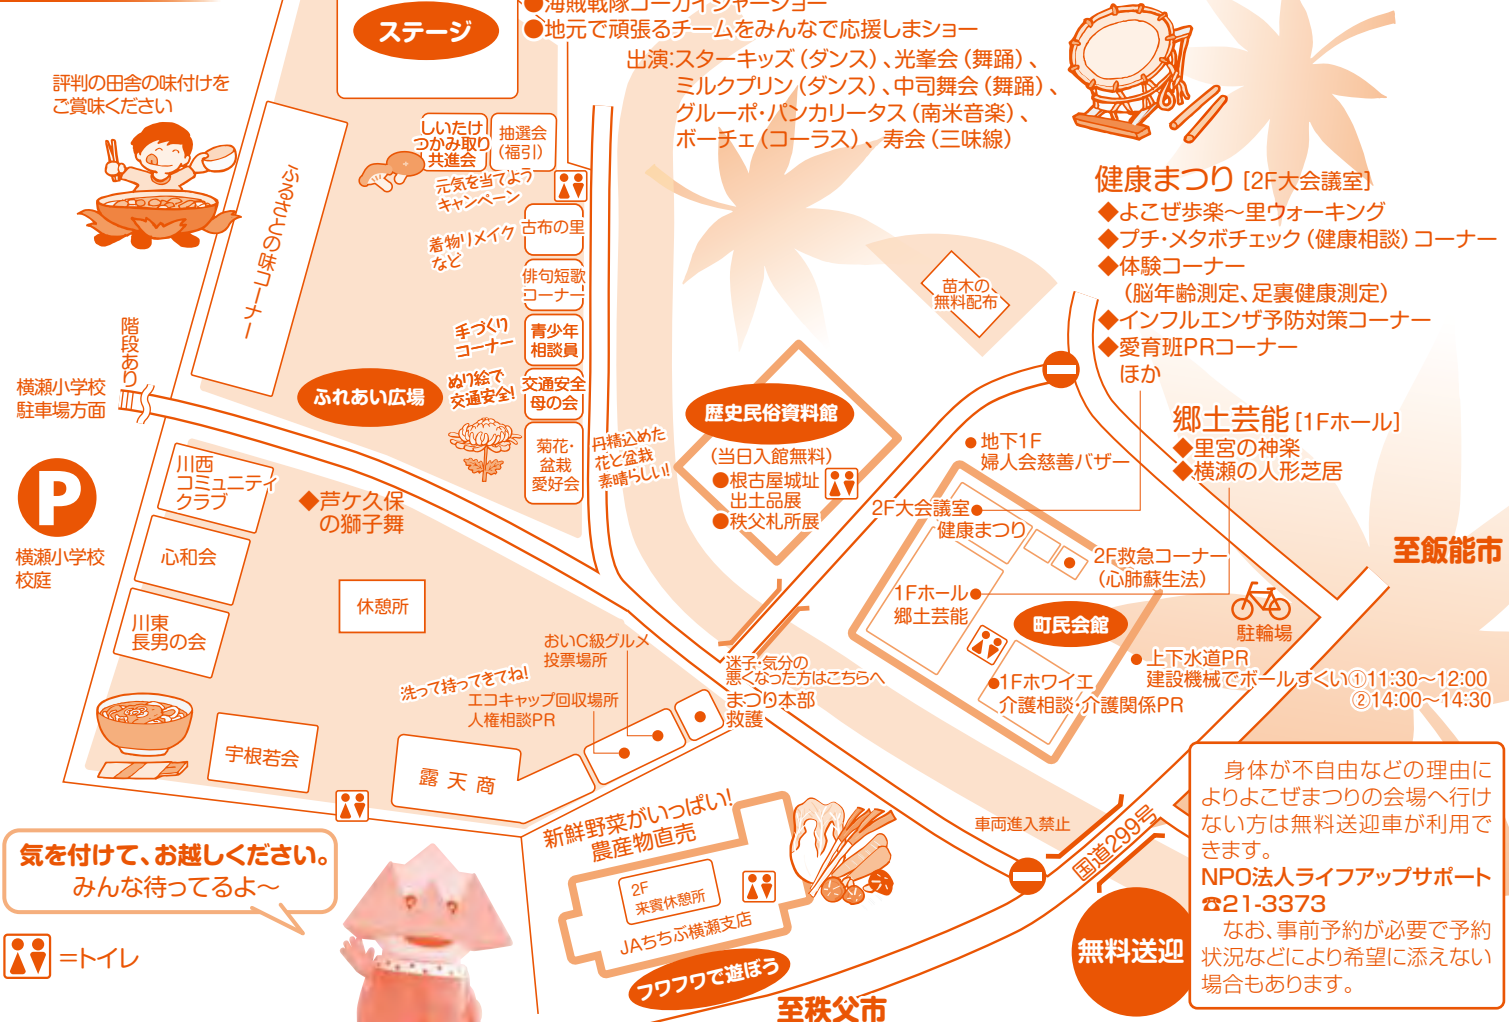

よこぜまつり

平成23年

10/30日

9:30~15:30

横瀬町町民会館駐車場ほか

プログラム

時間	9:30	10:00	10:30	11:00	11:30	12:00	12:30	13:00	13:30	14:00	14:30	15:00	15:30
町民会館内				里宮の神楽				横瀬の人形芝居					
健康まつり	健康まつり(脳年齢測定や足裏健康測定の体験コーナー、メタボチェックなど)、救急コーナー、食事相談、介護関係PR、上下水道PR(ボールすくい) など												
ステージ	秩父屋台ばやし(山びこ・生川)							秩父屋台ばやし(苺米・宇根)					
		ゴージャスショー ※終了後、写真撮影会(無料)						ゴージャスショー					
		地元で頑張るチームをみんなで応援しまショー											
		芦ヶ久保の獅子舞											
		元気を当てようキャンペーン福引き											
		ふるさとのお味コーナー、交通遺児募金、秩父絹PR・即売、人権相談PR、盆栽展示即売・菊花展、しいたけ共進会、俳句・短歌コーナー、農産物直売、手づくりコーナー、エコキャップの回収											
		しいたけつかみ取り(数に限りがあります)											
		慈善バザー、苗木の無料配布(数に限りがあります) ※環境を考え、手拭けビニール袋を用意して下さい。											
		【特別企画】いまさらB級グルメなんて言えない、第2回横瀬町おいC級グルメ大会											
		フワフワで遊ぼう						フワフワで遊ぼう					
		結果発表											
		【特別企画】いまさらB級グルメなんて言えない、第2回横瀬町おいC級グルメ大会											
		フワフワで遊ぼう						フワフワで遊ぼう					
		歴史民俗資料館(根古屋城址出土品展・秩父札所展) ※当日のみ入館無料											

アクセス

西武秩父線横瀬駅下車徒歩7分
秩父鉄道秩父駅より車で8分
国道299号横瀬町町民会館裏
(横瀬町大字横瀬2000番地)

※プログラムなどは都合により変更する場合があります。

会場MAP

気を付けて、お越しください。
みんな待ってるよ~

トイレ

身体が不自由などの理由によりよこぜまつりの会場へ行けない方は無料送迎車が利用できます。
NPO法人ライフアップサポート ☎21-3373
なお、事前予約が必要で予約状況などにより希望に添えない場合もあります。

無料送迎